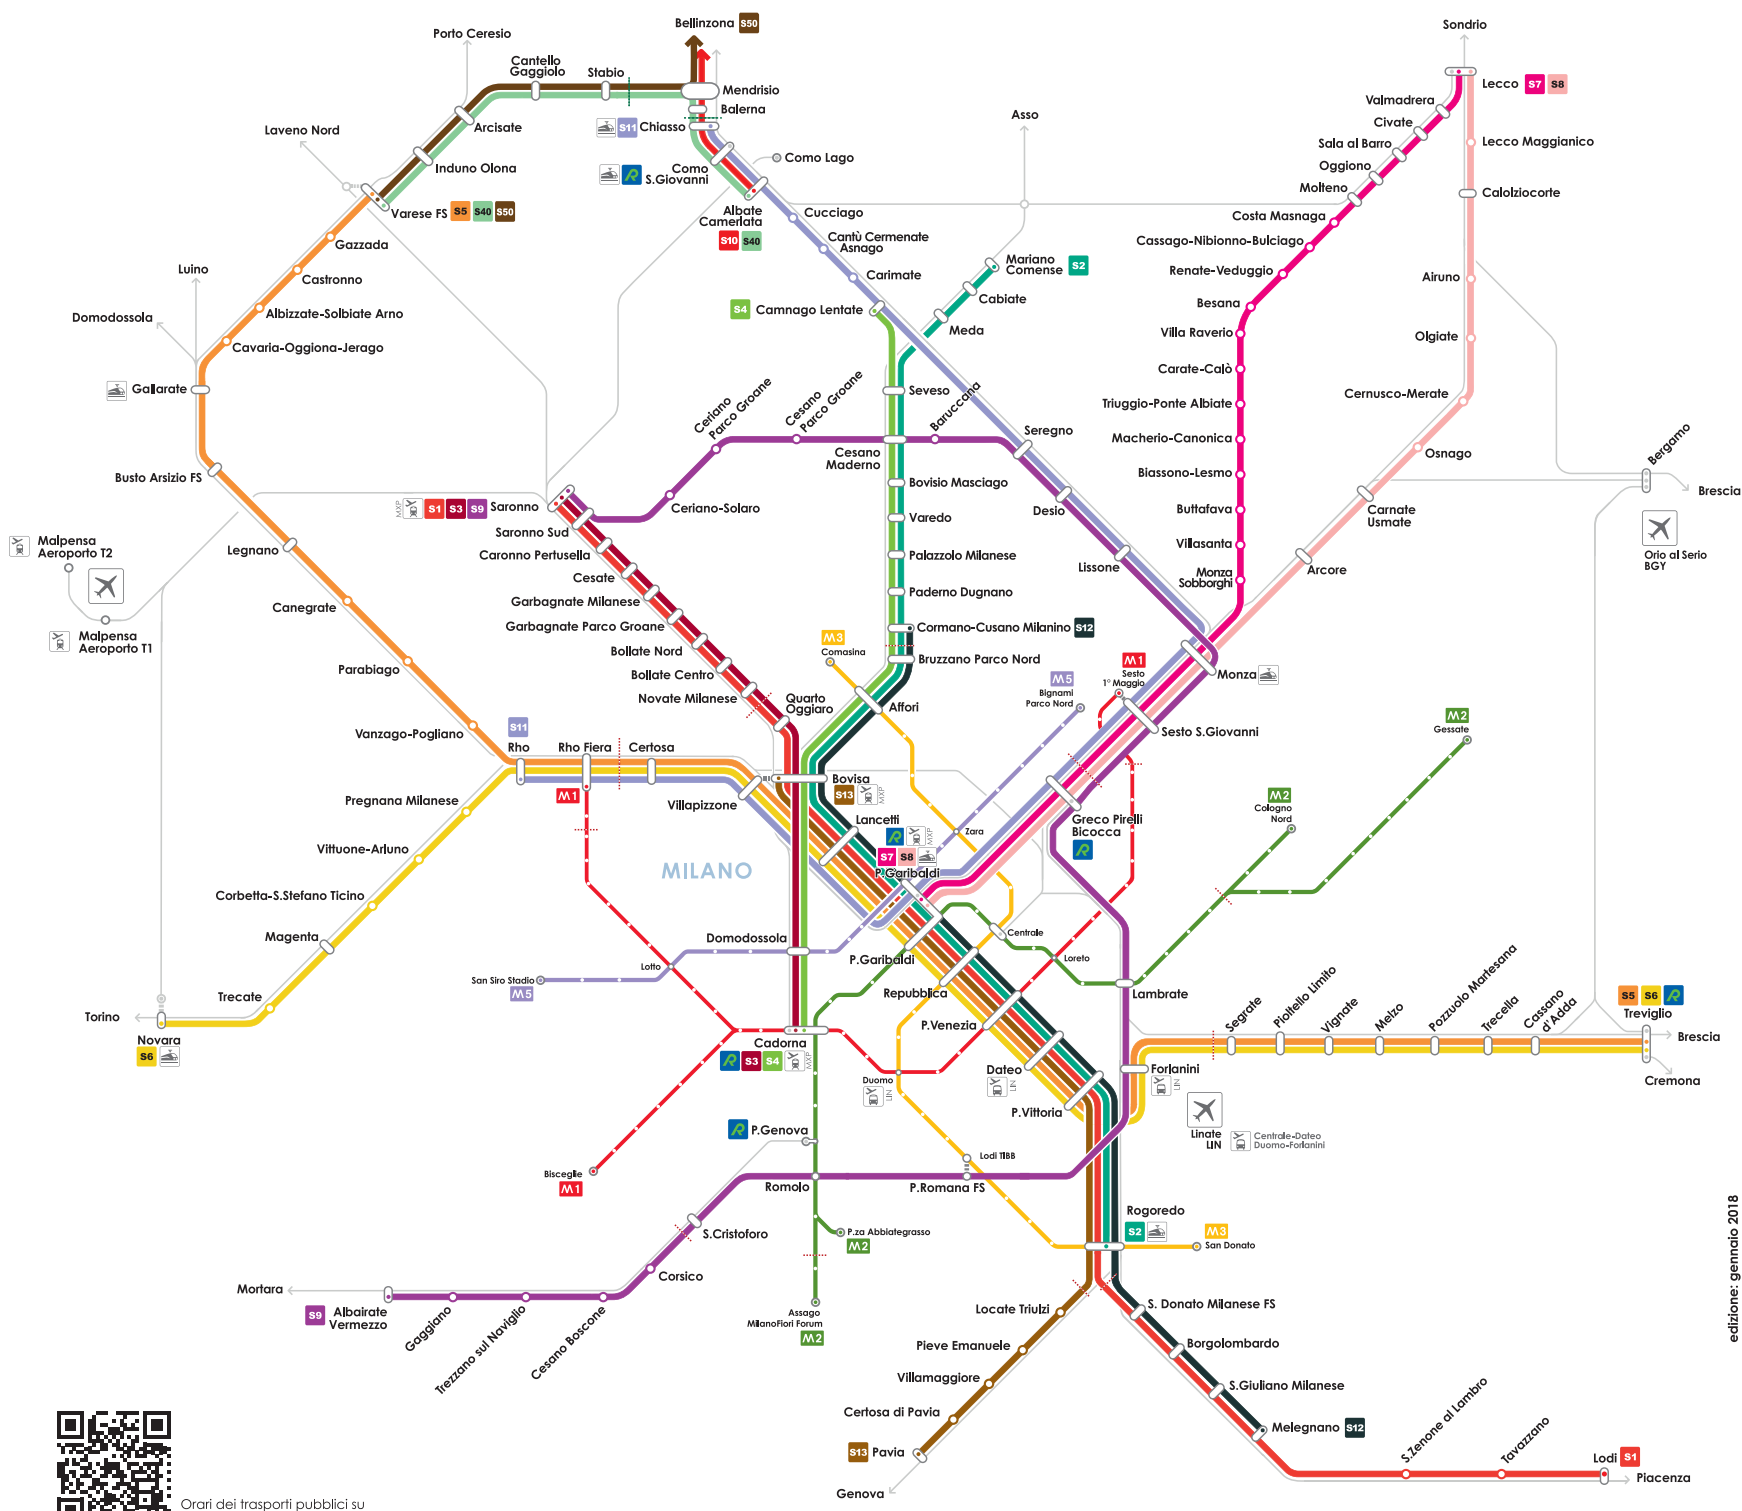

Servizio Ferroviario Suburbano

Linee S Servizio Suburbano Suburban lines

- **S** Suburbana • Suburban lines
- **S1** Saronno-Milano Passante-Lodi
- **S2** Mariano C-Milano Passante-MI Rogoredo
- **S3** Saronno-Milano Bovisa-MI Cadorna
- **S4** Camnago Lentate-Milano Bovisa-MI Cadorna
- **S5** Varese-Milano Passante-Treviglio
- **S6** Novara-Milano Passante-Treviglio
- **S7** Lecco-Molteno-MI P.Garibaldi
- **S8** Lecco-Carnate-MI P.Garibaldi
- **S9** Saronno-Seregno-MI Greco-Albairate
- **S11** Chiasso-Como S.Giovanni-MI P.Garibaldi-Rho
- **S12** Melegnano-Milano Passante-Cormano
- **S13** Pavia-Milano Passante-MI Bovisa
- **S10** Albate Camerlata-Chiasso-Mendrisio-Bellinzona
- **S40** Varese-Stabio-Mendrisio-Chiasso-Albate Camerlata
- **S50** Varese-Stabio-Mendrisio-Bellinzona

- **R** Regionale • Regional railway
- Linee Regionali e RegioExpress
- **M** Metropolitana • Underground
- **M1** Sesto 1° Maggio FS-Bisceglie/Rho Fieramilano
- **M2** Assago/P.za Abbiategrasso-Cologno Nord/Gessate
- **M3** Comasina-San Donato
- **M5** Bignami - San Siro Stadio

- Linea e stazioni suburbane Suburban lines and stations
- Linea e stazioni metropolitana Underground lines and stations
- **S1** Capolinea • Terminus
- Collegamento pedonale Pedestrian connection
- Limite tariffa urbana Urban fare limit
- Limite tariffa regionale Regional fare limit
- Aeroporto Airport
- Treno o bus per l'aeroporto Train or bus service to airport
- Stazione servita da treni Alta Velocità e Lunga Percorrenza HighSpeed and Long Distance trains

edizione: gennaio 2018 Regione Lombardia